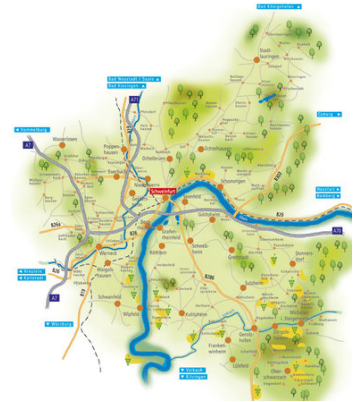

**SCHWEINFURT 360°**  
Tourismus rund um Stadt und Land.

„DA WERDEN SIE  
SICH UMSEHEN!“

**Tourist-Information Schweinfurt 360°**

Rathaus, Markt 1

97421 Schweinfurt

Telefon: +49 9721 51360-0

Mail: [tourismus@schweinfurt360.de](mailto:tourismus@schweinfurt360.de)

## Rund um Schweinfurt...

...erstreckt sich eine Erlebnisregion voller fränkischem Charme, umrahmt von den Mittelgebirgslandschaften Rhön im Westen, Haßberge im Norden, Steigerwald im Osten und dem Fränkischen Weinland im Süden. Dort, wo die Lebensader Main ihren Lauf nimmt, zieht sie einen Kreis um Stadt und Land - genannt Schweinfurt 360°. Ein einzigartiges Entdeckungsreich für Groß und Klein!

### Routenplaner

Um Ihren Anfahrtsweg zu uns zu berechnen, geben Sie einfach Ihre Startadresse in das Eingabefeld ein und klicken Sie dann auf den Button "Route berechnen."

Route berechnen